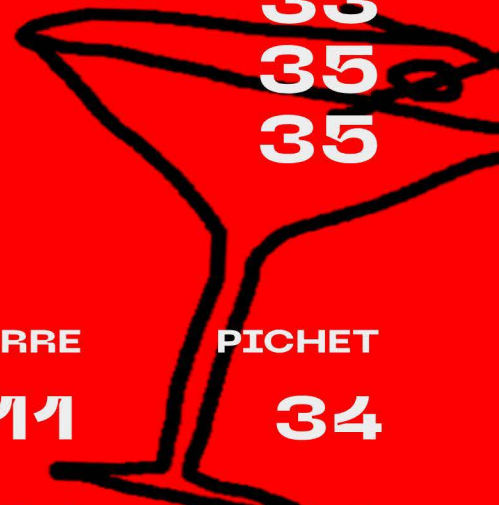

COCKTAILS CLASSIQUE

ALCOOL DE BASE AU CHOIX + LIQUEUR
LONG ISLAND
VODKA RED BULL

PICHET
33
35
35